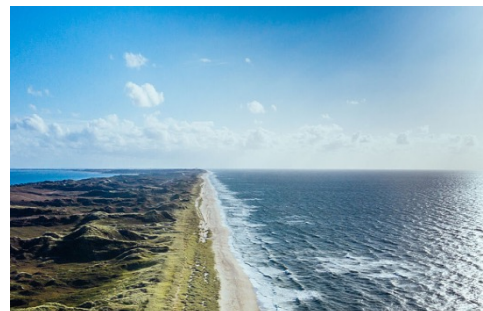

### Golfreise Sylt Exklusiv - ab 1.795,- €

7 Tage, vom 12.09. – 19.09.2021

4 x Greenfee inklusive

Das Wattenmeer, kilometerlange Sandstrände und die großen Heidelandschaften sind typisch für die die größte Nordseeinsel. Wir spielen alle 4 Golfplätze auf Sylt. Ein Highlight ist der Golfclub Budersand im Süden der Insel, der vom „Golf Magazin“ zum zweitbesten Platz Deutschlands gewählt wurde.

### 5\* A-ROSA Sylt

Ganz im Norden der Insel schmiegt sich das A-ROSA Sylt in die Dünenlandschaft. Von hier aus können Spaziergänge am langen, feinen Sandstrand beginnen. Bis zum Ortszentrum von List mit zahlreichen Restaurants sind es 500 Meter. Das Hotel verfügt über einen 3.500qm großen Spa-Rosa mit verschiedenen Innen- & Außenpools, sowie einer großen Saunalandschaft. Zur Auswahl stehen 2 Restaurants: Das Dünenrestaurant und das Spezialitätenrestaurant Spices.